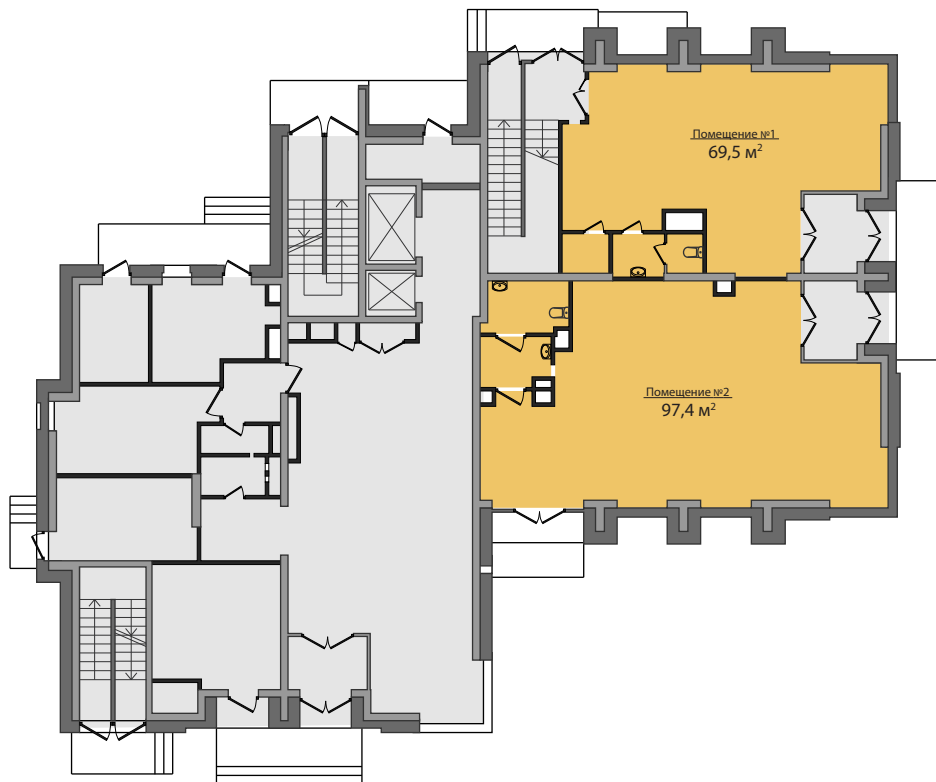

клубный дом

ЮННАТЫ

www.unnaty.ru

ПОМЕЩЕНИЕ №1

ЭТАЖ	ПЛОЩАДЬ, м ²
1	69,5

ПОМЕЩЕНИЕ №2

ЭТАЖ	ПЛОЩАДЬ, м ²
1	97,4

АДРЕС ОБЪЕКТА:
МОСКВА, УЛ. ЮННАТОВ, 16