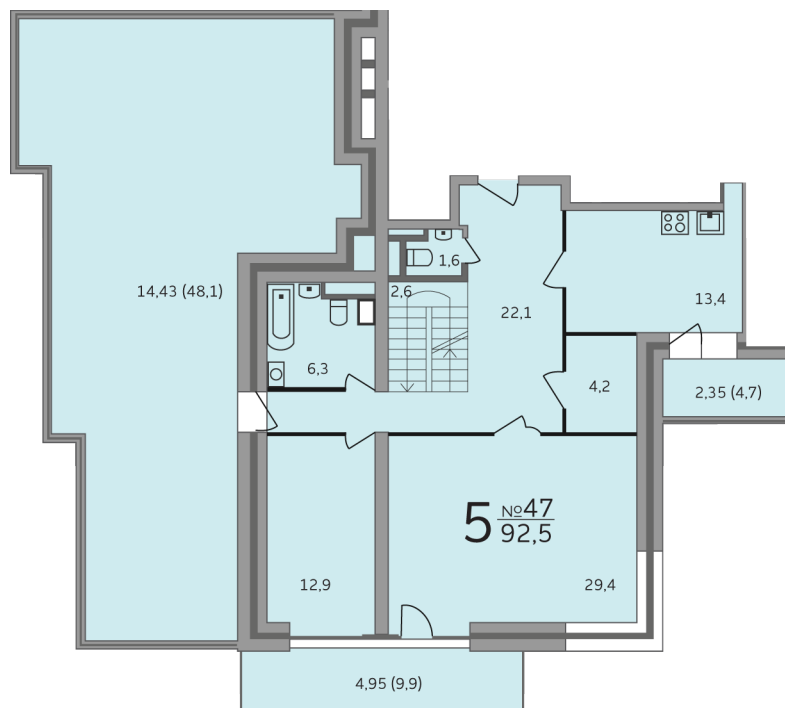

КВАРТИРА 47

ЭТАЖ КОМНАТ
12 **5**

ПЛОЩАДЬ, М²

92,5

АДРЕС ОБЪЕКТА:
МОСКВА, УЛ. ЮННАТОВ, 16

ОТДЕЛ ПРОДАЖ:
+7 495 278-09-94

СМУ-6 | Строительно-монтажное
управление

КВАРТИРА 47

ЭТАЖ

КОМНАТ

12а **5**

ПЛОЩАДЬ, М²

90,9

АДРЕС ОБЪЕКТА:
МОСКВА, УЛ. ЮННАТОВ, 16

ОТДЕЛ ПРОДАЖ:
+7 495 278-09-94

СМУ-6 | Строительно-монтажное
управление