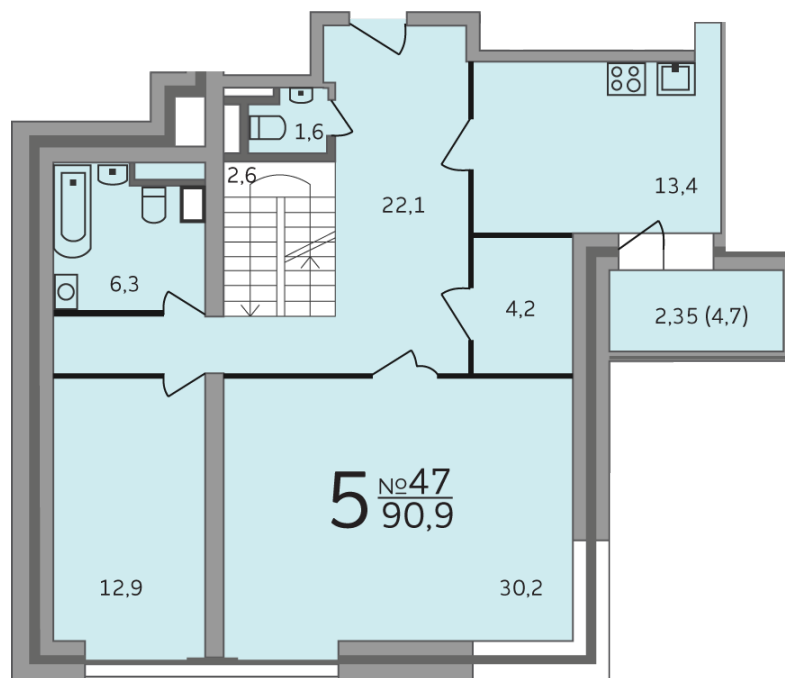

КВАРТИРА 47

ЭТАЖ КОМНАТ
12 **5**

ПЛОЩАДЬ, М²

92,5

АДРЕС ОБЪЕКТА:
МОСКВА, УЛ. ЮННАТОВ, 16

ОТДЕЛ ПРОДАЖ:
+7 495 278-09-94

СМУ-6 | Строительно-монтажное
управление

КВАРТИРА 47

ЭТАЖ

КОМНАТ

12а **5**

ПЛОЩАДЬ, М²

90,9

АДРЕС ОБЪЕКТА:
МОСКВА, УЛ. ЮННАТОВ, 16

ОТДЕЛ ПРОДАЖ:
+7 495 278-09-94

СМУ-6 | Строительно-монтажное
управление