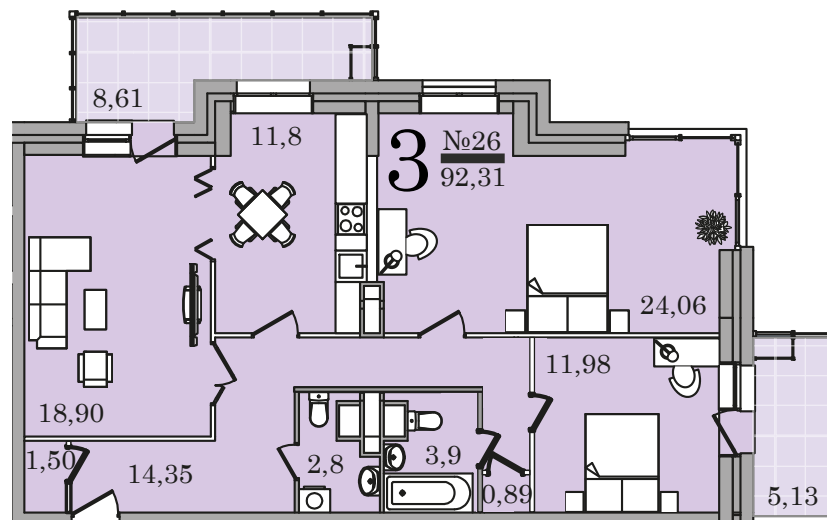

КВАРТИРА 26

ЭТАЖ

7

КОМНАТ

3

ПЛОЩАДЬ, М²

92,31

АДРЕС ОБЪЕКТА:
МОСКВА, УЛ. ЮННАТОВ, 16